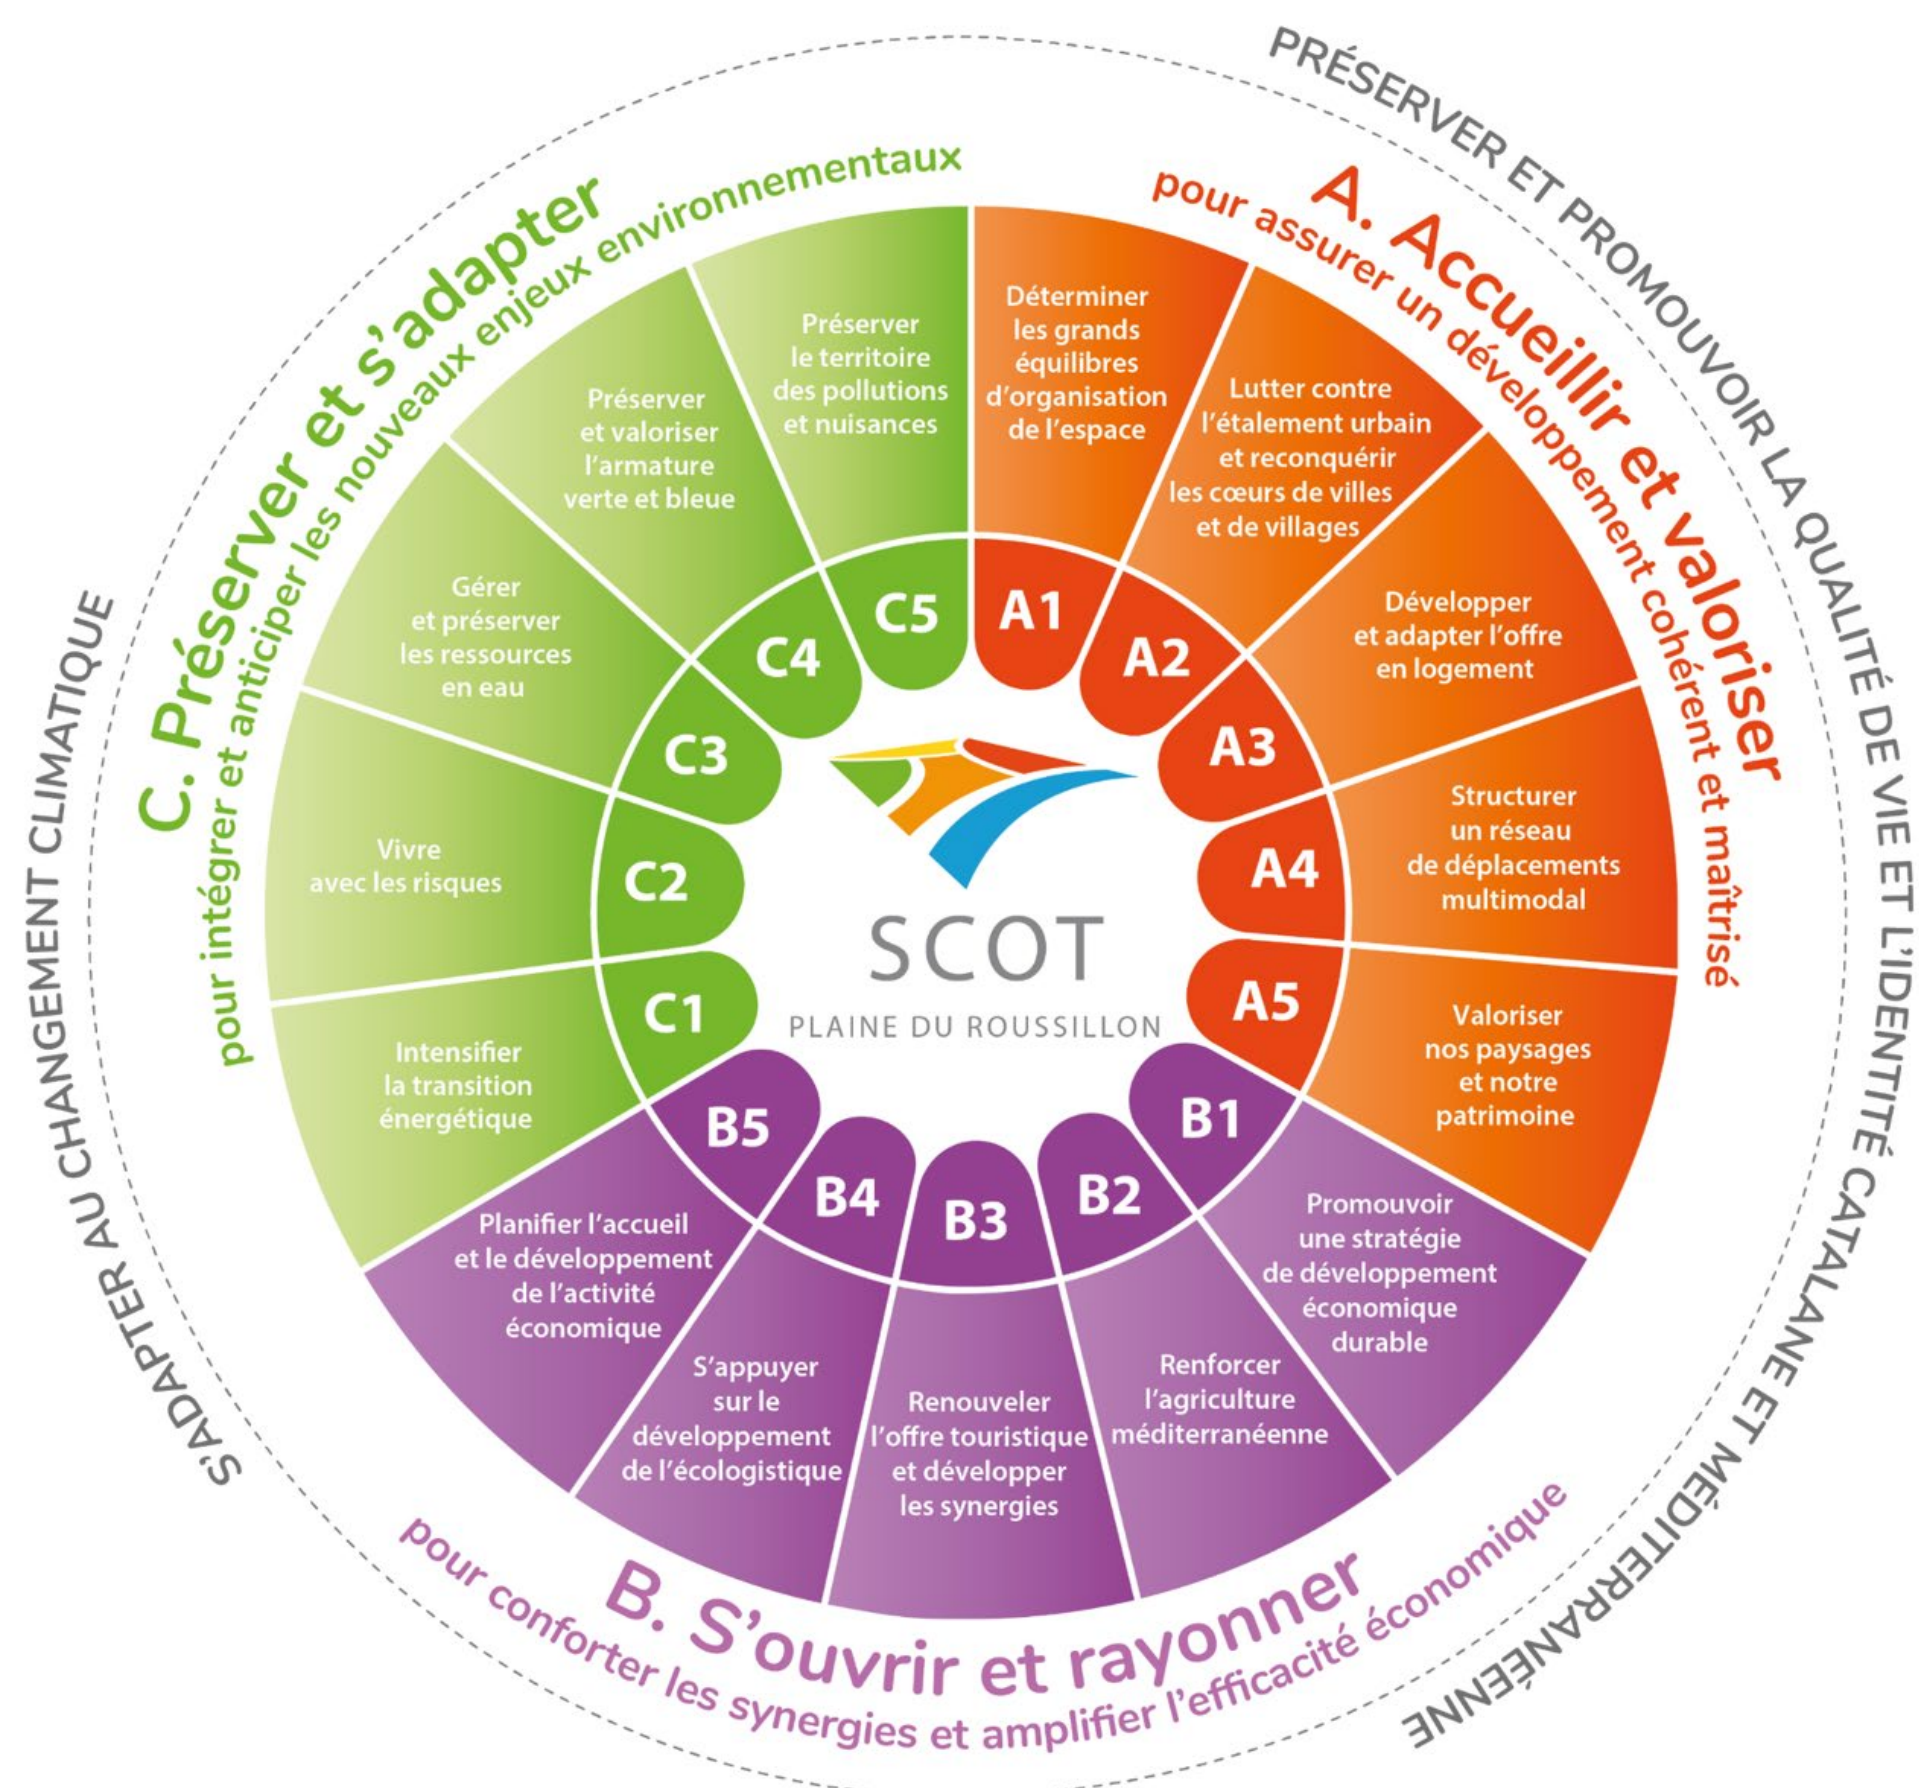

SCOT Plaine du Roussillon

Le projet politique

Le PADD est le projet politique du schéma

La prise en compte de l'identité paysagère roussillonnaise et des éléments qui l'animent constitue un axe majeur du SCOT, garant de la qualité du cadre de vie, en vue d'**assurer un développement durable du territoire.**

Le SCOT ambitionne au travers de l'ensemble de ses orientations de mieux aménager l'espace à venir **pour un territoire résilient face au changement climatique.**

Ces 2 ambitions transversales s'adossent à 3 ambitions thématiques, elles-mêmes déclinées en 15 orientations générales.

Le contenu du DOO

Il décline 3 grandes parties correspondant aux 3 ambitions stratégiques et prenant en compte les deux orientations transversales du PADD. Il pose les principes d'aménagement et les modalités d'application pour les documents d'urbanisme locaux (PLU/i, cartes communales) qui doivent être compatibles avec lui.